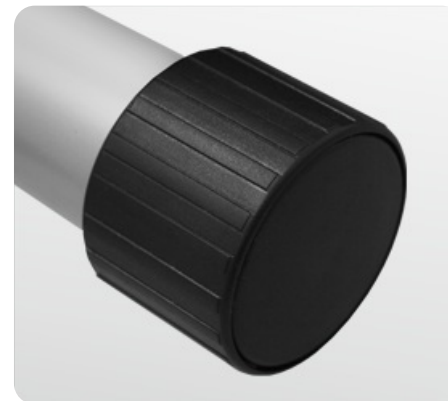

Транспортировочные ролики