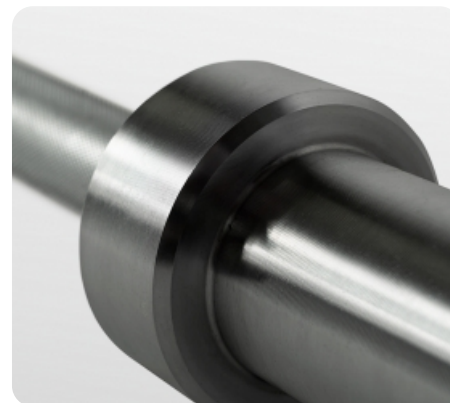

BRONZE GYM BG-PA-BR-C002 Гриф олимпийский W-образный

Цена: **12 590 руб.**

Склад: Москва - Ожидается

Гриф изогнутый W-образный предназначен для выполнения разнообразных упражнений, где нужны разные варианты хвата. Форма грифа позволяет снизить нагрузку на кисти при выполнении ряда упражнений. Максимальная нагрузка 150 кг. Хромированная сталь, нескользящие насечки для прочного хвата. Диаметр центральной части грифа - 26 мм. Замки в комплект не входят.

Назначение	профессиональное
Вес нетто	10 кг
Длина	120 см
Материал	хромированная сталь
Производитель	Fitathlon Group (Германия)
Страна изготовления	КНР

Теги: [Профессиональные свободные веса](#), [Грифы свободные веса](#), [Свободные веса Bronze Gym](#)

Нескользящие насечки для прочного хвата

Гладкая посадочная втулка 50 мм

Хромированная сталь

Максимальная нагрузка 150 кг