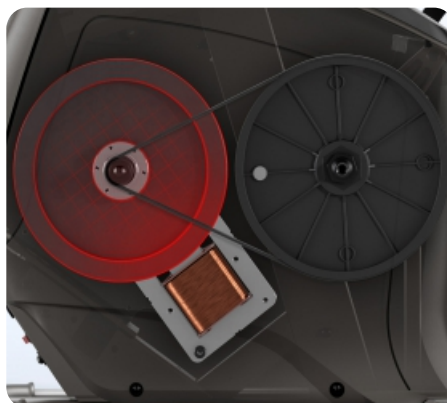

Технология индукционного тормоза Exact Force™. Постоянная, точная и плавная нагрузка, изменяемая нажатием клавиши на консоли. Отсутствие движущихся деталей в механизме регулировки нагрузки делает этот тренажер одновременно очень тихим и надежным