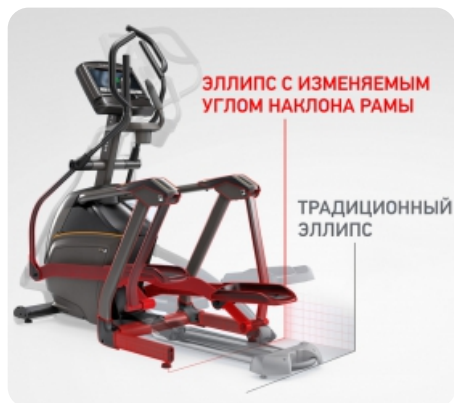

Зapatентованный дизайн подвесных педалей Suspension Elliptical™ Technology минимизирует любые шумы и трение деталей, обеспечивая сверхпродолжительный срок службы при максимально эффективных кардио тренировках