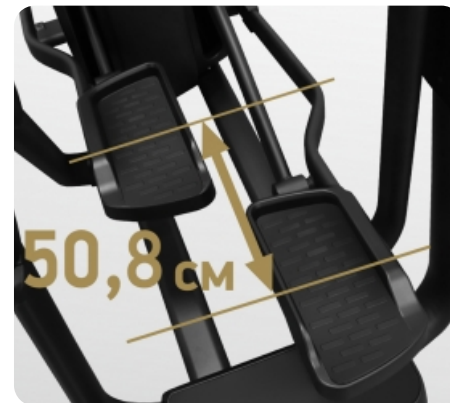

Стоит отметить, что XE1200M выделяется и своим внешним видом. Сплав высокопрочной стали и качественного пластика представляет пользователям уникальный эллиптический эргометр в эксклюзивном дизайне. Конструкция XE1200M построена с использованием сварного профиля максимальной прочности. Именно поэтому вес оборудования составляет 188 кг и способен выдерживать пользователей весом до 180 кг. Система педального узла представляет собой высококачественный кинематический механизм. Все элементы системы соединяются в нескольких частях тренажера с использованием прочных подшипниковых сочленений. Модель отличается и прекрасными биомеханическими свойствами. Длина шага составляет 50,8 см, что считается оптимальным показателем для интенсивных тренировок, а расстояние между педалями в 7 см (супермалый Q-Фактор) позволит чувствовать себя максимально естественно при выполнении упражнений.

Теги: [Профессиональные эллиптические тренажеры](#), [Эллиптические тренажеры Bronze Gym](#)

Электромагнитная система нагружения со встроенным генератором (GMS)

Крупногабаритный эксклюзивный дизайн

Длина шага 50,8 см