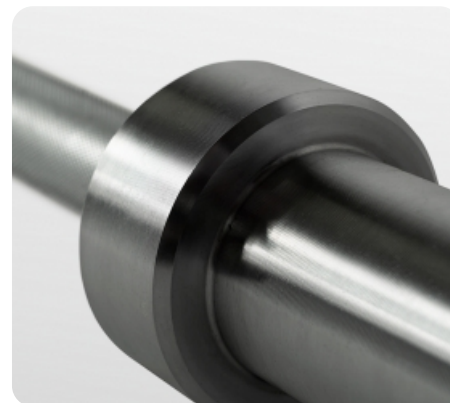

BRONZE GYM BG-PA-BR-S002 Гриф олимпийский прямой

Цена: **14 190 руб.**

Склад: Москва - В наличии ■ ■ ■ ■

Олимпийский гриф длиной 150 см с гладкой посадочной втулкой 50 мм. Максимальная нагрузка 150 кг. Хромированная сталь, нескользящие насечки для прочного хвата. Диаметр центральной части грифа - 28 мм. Замки в комплект не входят.

Назначение	профессиональное
Вес нетто	13,4 кг
Длина	150 см
Материал	хромированная сталь
Производитель	Fitathlon Group (Германия)
Страна изготовления	КНР

Теги: [Профессиональные свободные веса](#), [Грифы свободные веса](#), [Свободные веса Bronze Gym](#)

Гладкая посадочная втулка 50 мм

Нескользящие насечки для прочного хвата

Хромированная сталь

Выдерживает весовую нагрузку мировых рекордов