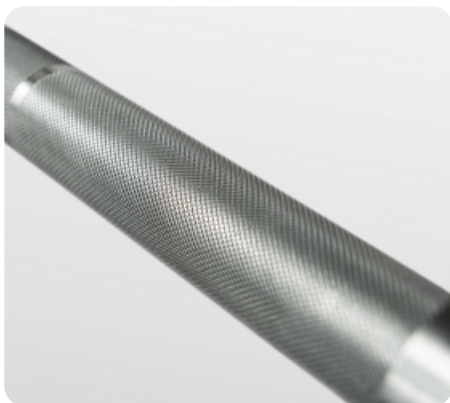

BRONZE GYM BG-PA-BR-S002 Гриф олимпийский прямой

Цена: **14 190 руб.**

Склад: Москва - В наличии ■ ■ ■ ■

Олимпийский гриф длиной 150 см с гладкой посадочной втулкой 50 мм. Максимальная нагрузка 150 кг. Хромированная сталь, нескользящие насечки для прочного хвата. Диаметр центральной части грифа - 28 мм. Замки в комплект не входят.

Назначение	профессиональное
Вес нетто	13,4 кг
Длина	150 см
Материал	хромированная сталь
Производитель	Fitathlon Group (Германия)
Страна изготовления	КНР

Теги: [Профессиональные свободные веса](#), [Грифы свободные веса](#), [Свободные веса Bronze Gym](#)

Гладкая посадочная втулка 50 мм

Нескользящие насечки для прочного хвата

Хромированная сталь

Выдерживает весовую нагрузку мировых рекордов