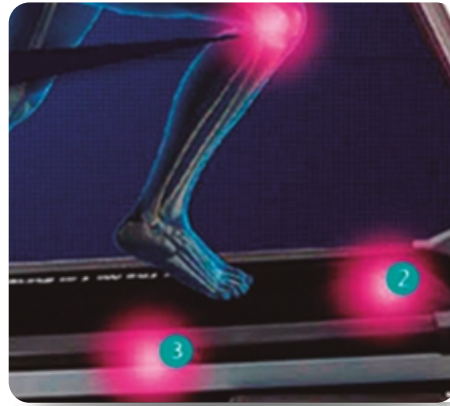

СИСТЕМА АМОРТИЗАЦИИ (6 ЭЛАСТОМЕРОВ). Модель оснащена амортизацией на основе 6 демпфирующих эластомеров. Данная система сокращает нагрузку на суставы пользователя, что увеличивает безопасность и создает дополнительный комфорт во время тренировок.

Теги: [Домашние беговые дорожки](#), [Беговые дорожки BH Fitness](#)

Технология Touch&Fun

Полностью настраиваемый софт

Электрически изменяемый угол наклона 0-12%

6 демпфирующих эластомеров

Система складывания SOFT DROP SYSTEM (SDS)