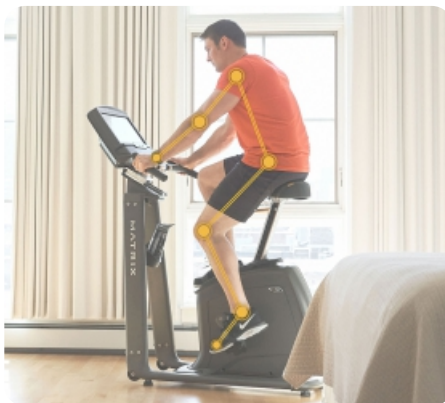

Теги: [Домашние велотренажеры](#), [Велотренажеры Matrix](#)

Технология индукционного тормоза Exact Force™. Постоянная, точная и плавная нагрузка, изменяемая нажатием клавиши на консоли. Отсутствие движущихся деталей в механизме регулировки нагрузки делает этот тренажер одновременно очень тихим и надежным

Сдвоенные стойки рамы обеспечат максимальную стабильность тренажера

Сиденье Comfort Arc™ эргономически сконструировано таким образом, чтобы обеспечить максимальный комфорт, поддержку и баланс во время тренировок

Рукоятки регулируются очень просто с помощью рычажка "вверх-вниз", а сиденье с помощью рычажка "поверни-потяни" для идеального положения во время длительных тренировок

Идеально выверенная посадка и биомеханика при длительном педалировании