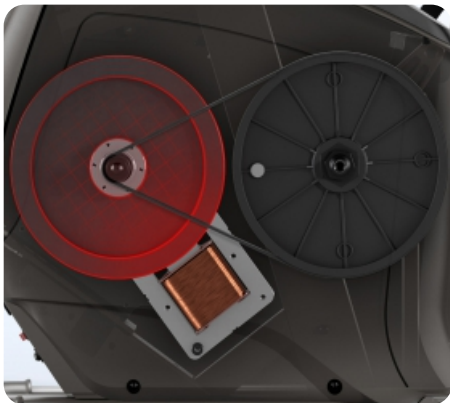

Технология индукционного тормоза Exact Force™. Постоянная, точная и плавная нагрузка, изменяемая нажатием клавиши на консоли. Отсутствие движущихся деталей в механизме регулировки нагрузки делает этот тренажер одновременно очень тихим и надежным