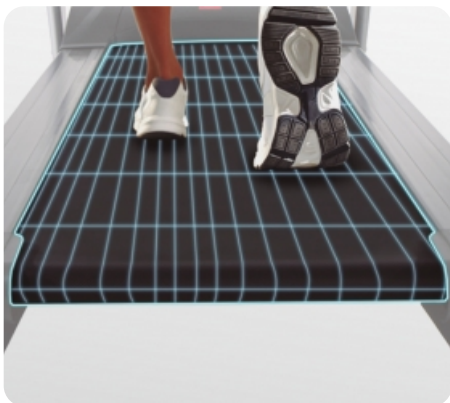

Ширина бегового полотна 51 см