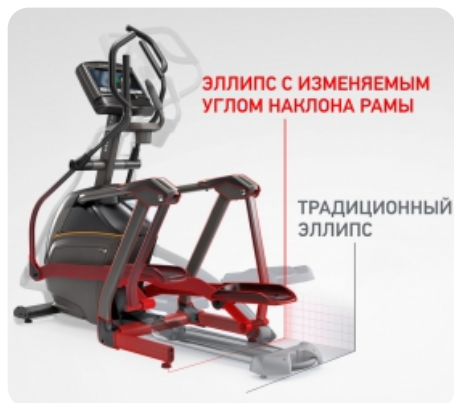

Запатентованный дизайн подвесных педалей Suspension Elliptical™ Technology минимизирует любые шумы и трение деталей, обеспечивая сверхпродолжительный срок службы при максимально эффективных кардио тренировках