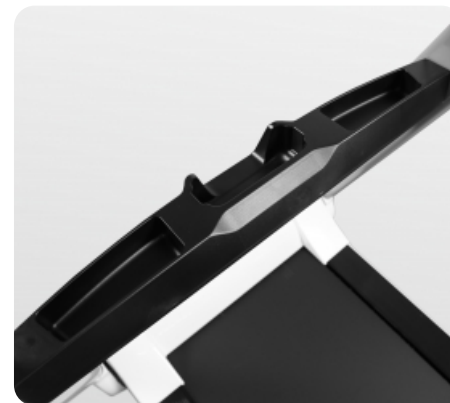

Полка для личных вещей