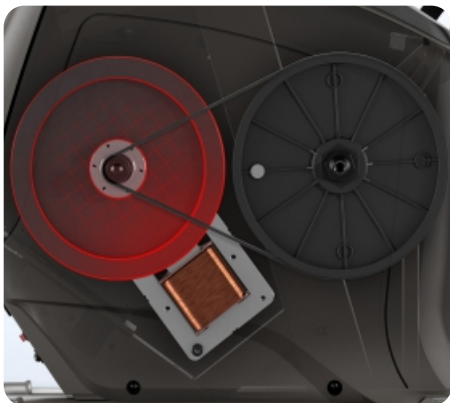

Технология индукционного тормоза Exact Force™.
Постоянная, точная и плавная нагрузка, изменяемая нажатием клавиши на консоли. Отсутствие движущихся деталей в механизме регулировки нагрузки делает этот тренажер одновременно очень тихим и надежным