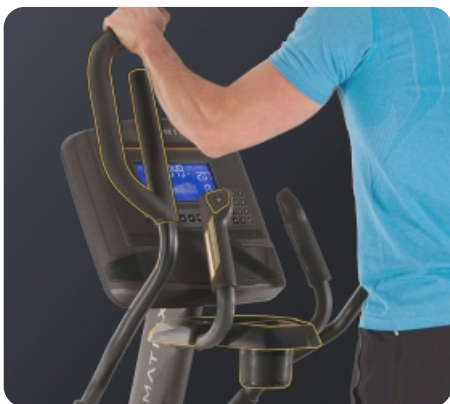

Все для комфортной тренировки. Держатель для бутылки, место для хранения аксессуаров, рукоятки с сенсорами пульса и клавишами управления нагрузкой, увеличенные педали с фактурными вставками для максимального комфорта