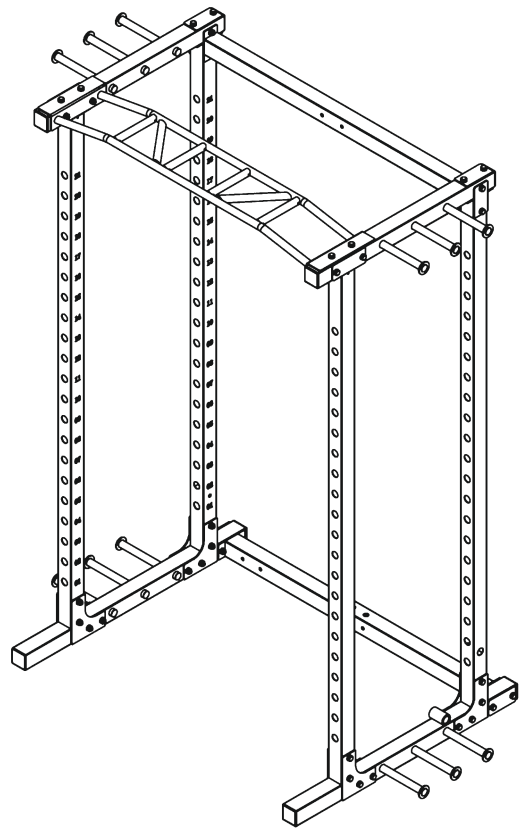

REBEL
BORN TO BE STRONG

СИЛОВАЯ РАМА REBEL-PR78

PR78

инструкция по сборке

REBEL

BORN TO BE STRONG

1	задняя опора рамы	1
2	правая опора рамы	1
3	левая опора рамы	1
4	ребро жесткости 4.0x60x120	2
5	болт M10x85	4
6	шайба ф10	8
7	гайка M10	4

REBEL

BORN TO BE STRONG

1	задняя опора рамы		1
2	правая опора рамы		1
3	левая опора рамы		1
4	ребро жесткости	4.0x60x120	2
5	болт	M10x85	4
6	шайба	ф10	8
7	гайка	M10	4

инструкция по сборке

REBEL

BORN TO BE STRONG

- | |
|---|
| 6 |
| 2 |
| 2 |
| 4 |
| 2 |
| 4 |
| 4 |
| 4 |
| 1 |
| 1 |
| 1 |
| 1 |
| 2 |
| 2 |
| 2 |

инструкция по сборке

REBEL

BORN TO BE STRONG

4	ребро жесткости	4.0x60x120	1
5	болт	M10x85	8
6	шайба	ф10	16
7	гайка	M10	4
28	опора блока		1
29	резиновый амортизатор		2
30	нагрузочный блок		2
31	направляющая весового стека		2
32	верхний блок стека		1
33	крюк для тяги		1
34	правая опорная труба		1
35	левая опорная труба		1

REBEL

BORN TO BE STRONG

6	шайба	ф10	6
7	гайка	M10	2
36	упорный блок		1
37	защитный кожух		1
38	блок ролика		1
39	болт	M10x100	2
40	труба для подушек		1
41	болт	M10x20	2
42	болт	M6x12	6
43	шайба	ф6	6

REBEL