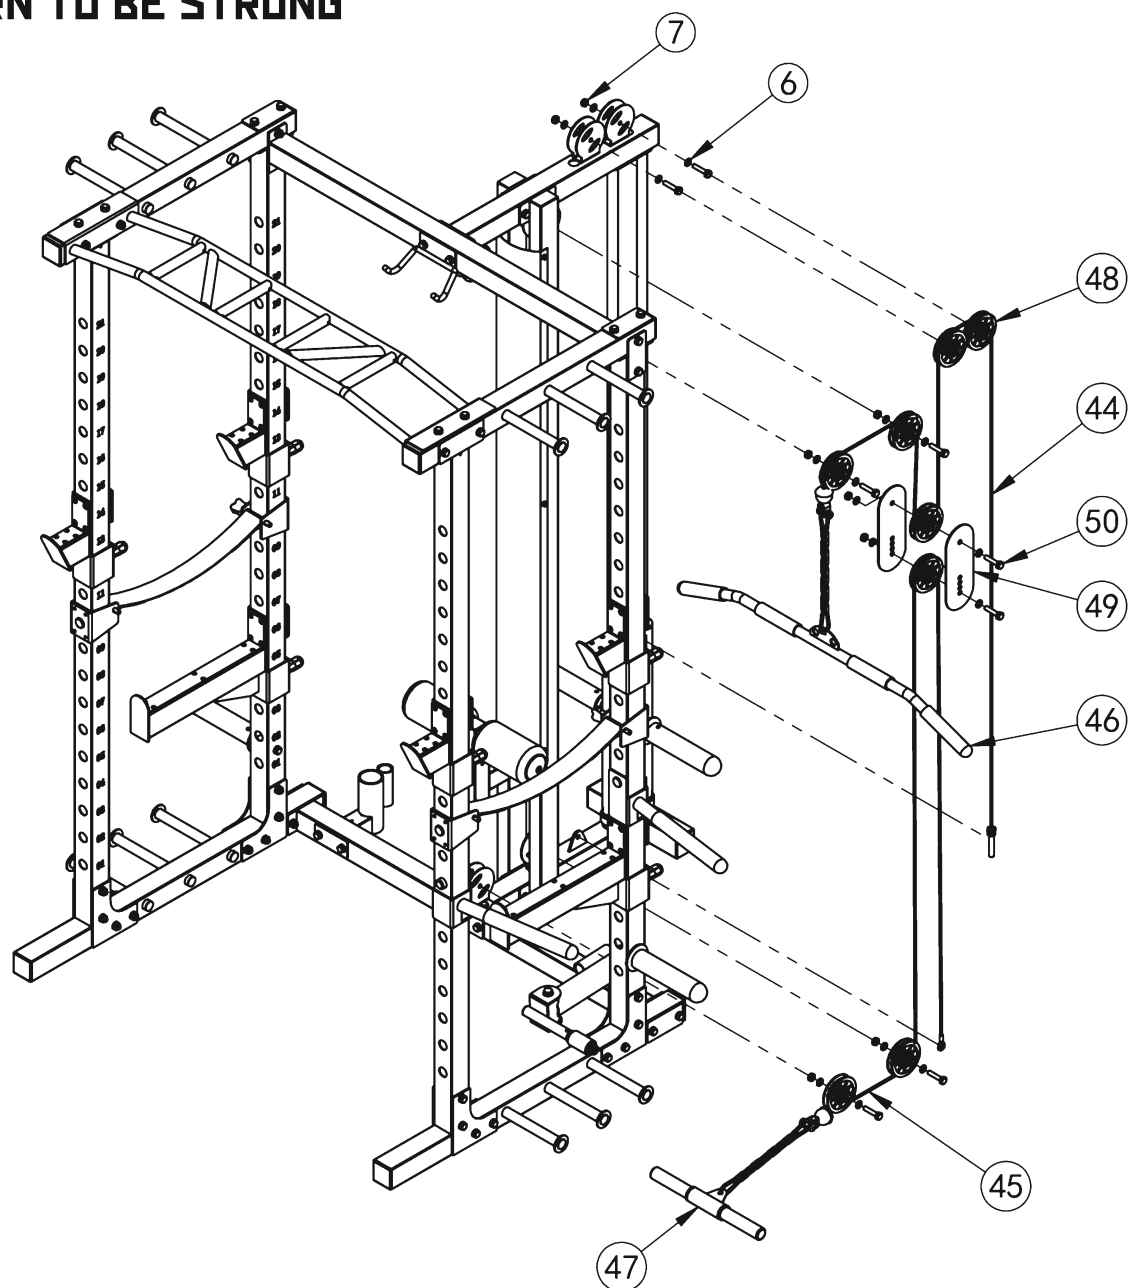

- | |
|---|
| 6 |
| 2 |
| 2 |
| 4 |
| 2 |
| 4 |
| 4 |
| 4 |
| 1 |
| 1 |
| 1 |
| 1 |
| 2 |
| 2 |
| 2 |

инструкция по сборке

REBEL

BORN TO BE STRONG

4	ребро жесткости	4.0x60x120	1
5	болт	M10x85	8
6	шайба	ф10	16
7	гайка	M10	4
28	опора блока		1
29	резиновый амортизатор		2
30	нагрузочный блок		2
31	направляющая весового стека		2
32	верхний блок стека		1
33	крюк для тяги		1
34	правая опорная труба		1
35	левая опорная труба		1

BORN TO BE STRONG

6	шайба	ф10	16
7	гайка	M10	8
44	трос верхней тяги		1
45	трос нижней тяги		1
46	тяга верхнего блока		1
47	тяга нижнего блока		1
48	ролик	ф95	8
49	рамка спаренного блока роликов		2
50	болт	M10x45	8