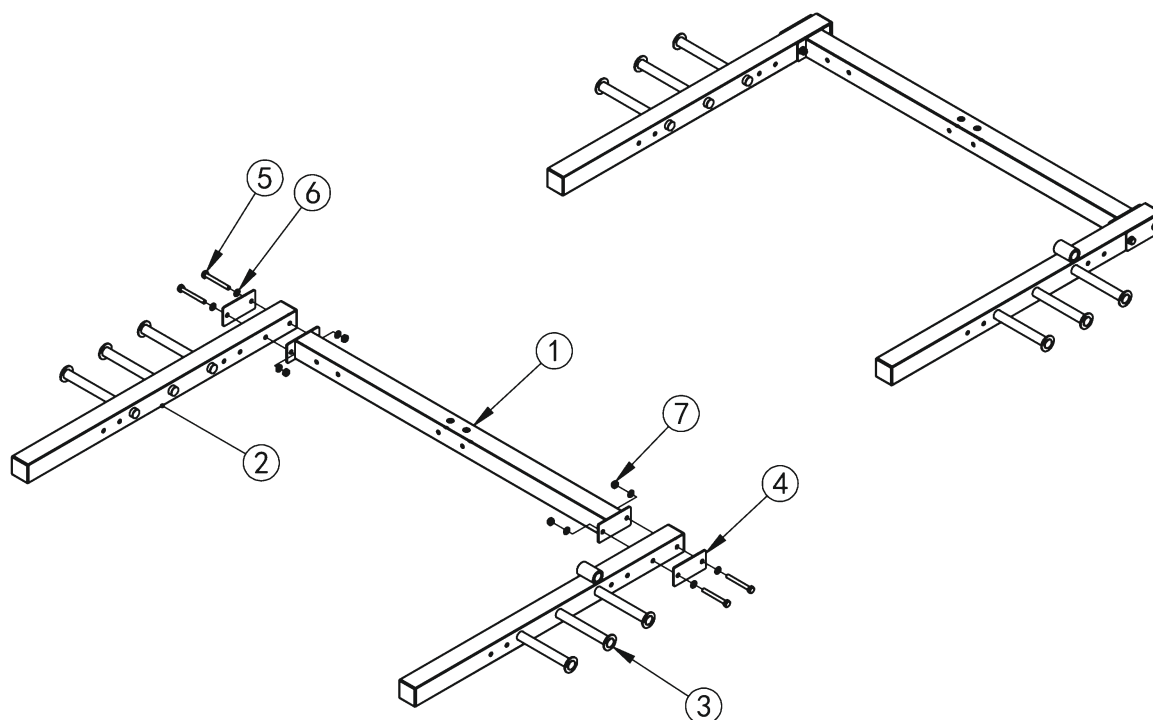

REBEL
BORN TO BE STRONG

СИЛОВАЯ РАМА REBEL-PR78

PR78

инструкция по сборке

REBEL

BORN TO BE STRONG

1	задняя опора рамы	1
2	правая опора рамы	1
3	левая опора рамы	1
4	ребро жесткости 4.0x60x120	2
5	болт M10x85	4
6	шайба ф10	8
7	гайка M10	4

REBEL

BORN TO BE STRONG

1	задняя опора рамы		1
2	правая опора рамы		1
3	левая опора рамы		1
4	ребро жесткости	4.0x60x120	2
5	болт	M10x85	4
6	шайба	ф10	8
7	гайка	M10	4

инструкция по сборке

REBEL

BORN TO BE STRONG

- | |
|---|
| 6 |
| 2 |
| 2 |
| 4 |
| 2 |
| 4 |
| 4 |
| 4 |
| 1 |
| 1 |
| 1 |
| 1 |
| 2 |
| 2 |
| 2 |

инструкция по сборке

REBEL

BORN TO BE STRONG

4	ребро жесткости	4.0x60x120	1
5	болт	M10x85	8
6	шайба	ф10	16
7	гайка	M10	4
28	опора блока		1
29	резиновый амортизатор		2
30	нагрузочный блок		2
31	направляющая весового стека		2
32	верхний блок стека		1
33	крюк для тяги		1
34	правая опорная труба		1
35	левая опорная труба		1