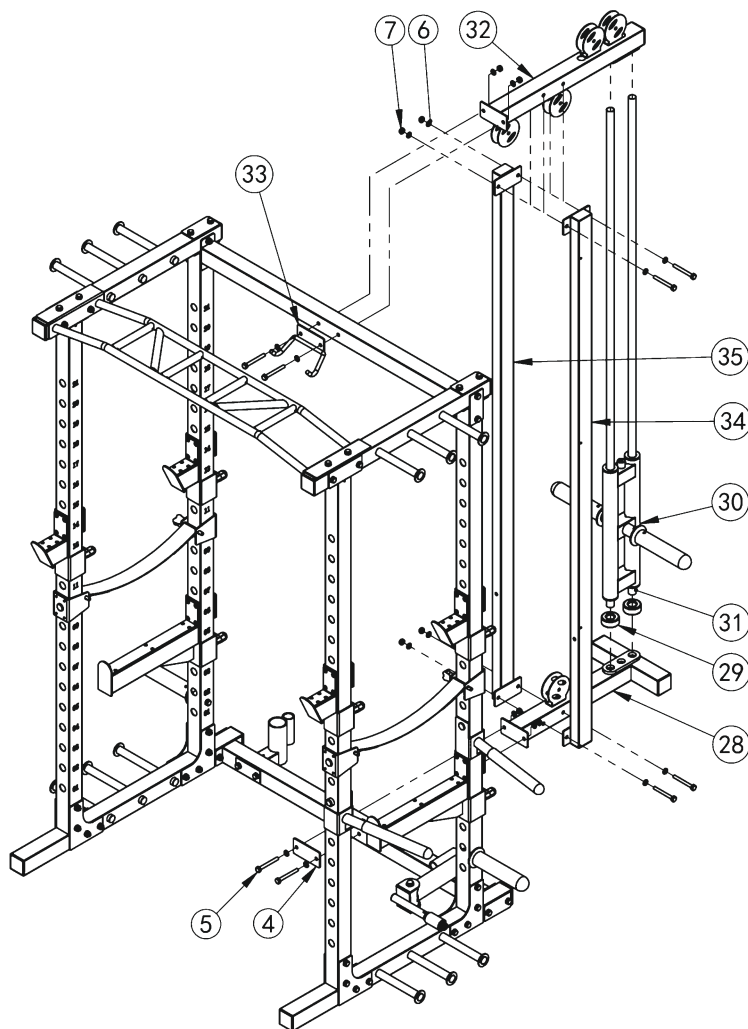

REBEL
BORN TO BE STRONG

СИЛОВАЯ РАМА REBEL-PR78

PR78

инструкция по сборке

REBEL

BORN TO BE STRONG

1	задняя опора рамы	1
2	правая опора рамы	1
3	левая опора рамы	1
4	ребро жесткости 4.0x60x120	2
5	болт M10x85	4
6	шайба ф10	8
7	гайка M10	4

REBEL

BORN TO BE STRONG

1	задняя опора рамы		1
2	правая опора рамы		1
3	левая опора рамы		1
4	ребро жесткости	4.0x60x120	2
5	болт	M10x85	4
6	шайба	ф10	8
7	гайка	M10	4

инструкция по сборке

REBEL

BORN TO BE STRONG

- | | | |
|----|---------------------------|------------|
| 6 | шайба | φ10 |
| 7 | гайка | M10 |
| 15 | болт | M 10 x 85 |
| 16 | скоба захвата | |
| 17 | захват мягкий | |
| 18 | фиксатор съемный | φ10 |
| 19 | страховочный крюк | |
| 20 | рычаг брусьев правый | |
| 21 | рычаг брусьев левый | |
| 22 | ротомодуль | |
| 23 | стакан для хранения грифа | |
| 24 | ребро жесткости | 3.0x50x110 |
| 25 | страховочный крюк длинный | |
| 26 | адаптер | |
| 27 | болт | M10x30 |

- | |
|---|
| 6 |
| 2 |
| 2 |
| 4 |
| 2 |
| 4 |
| 4 |
| 4 |
| 1 |
| 1 |
| 1 |
| 1 |
| 2 |
| 2 |
| 2 |

инструкция по сборке

REBEL

BORN TO BE STRONG

4	ребро жесткости	4.0x60x120	1
5	болт	M10x85	8
6	шайба	ф10	16
7	гайка	M10	4
28	опора блока		1
29	резиновый амортизатор		2
30	нагрузочный блок		2
31	направляющая весового стека		2
32	верхний блок стека		1
33	крюк для тяги		1
34	правая опорная труба		1
35	левая опорная труба		1