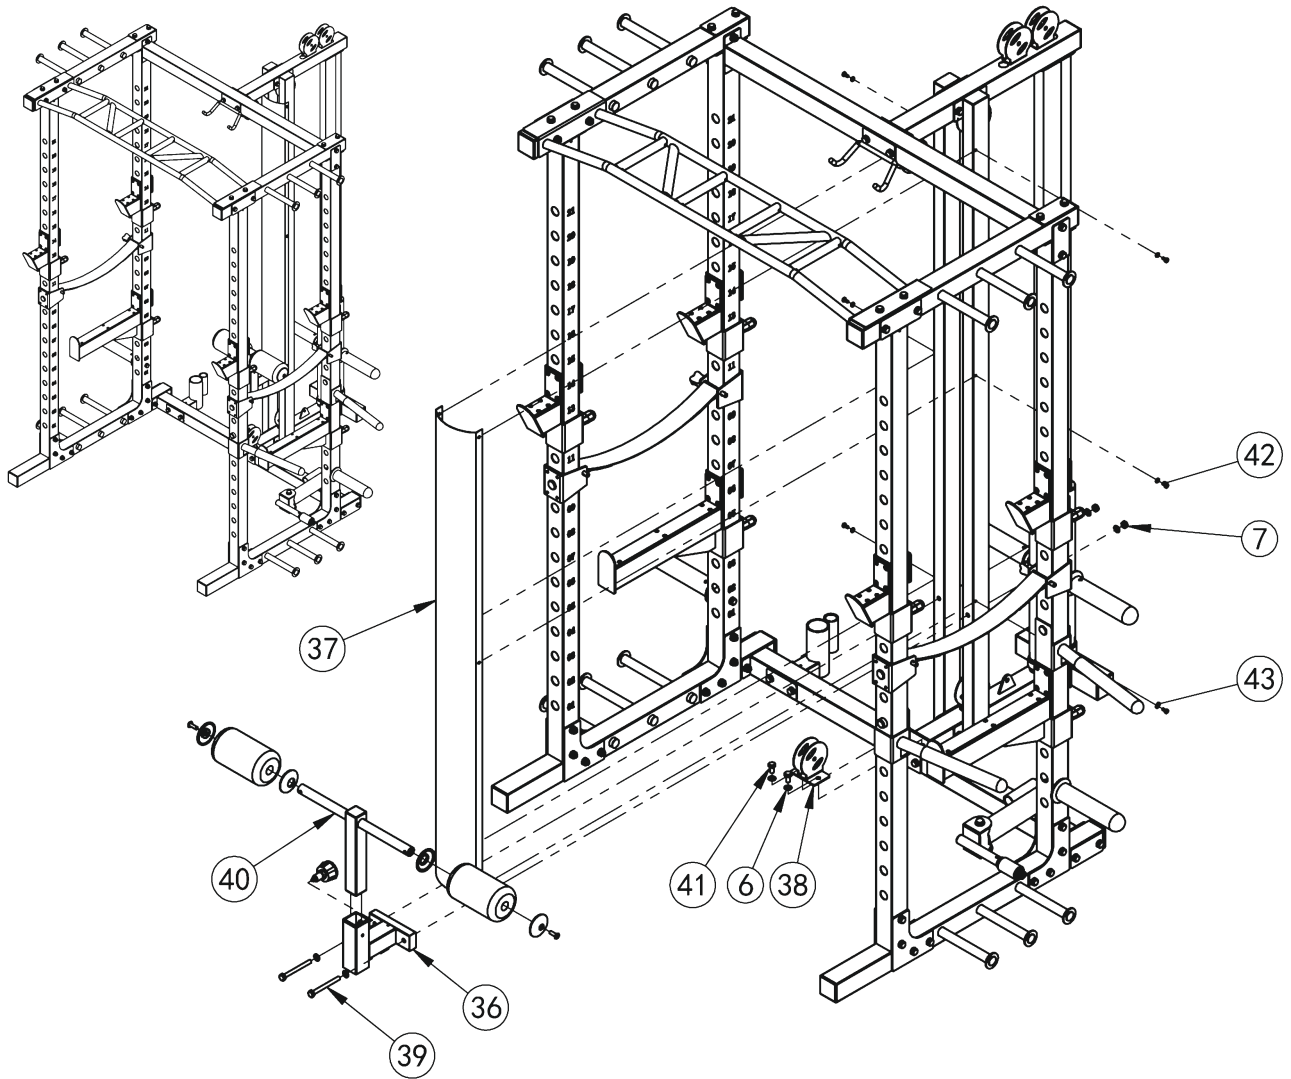

REBEL

BORN TO BE STRONG

6	шайба	ф10	6
7	гайка	M10	2
36	упорный блок		1
37	защитный кожух		1
38	блок ролика		1
39	болт	M10x100	2
40	труба для подушек		1
41	болт	M10x20	2
42	болт	M6x12	6
43	шайба	ф6	6