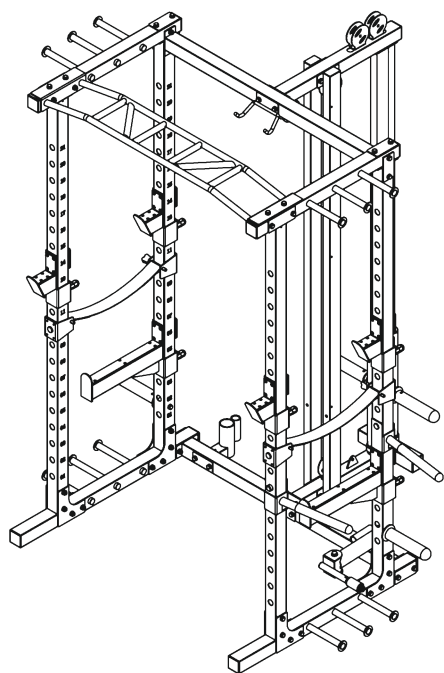

REBEL
BORN TO BE STRONG

СИЛОВАЯ РАМА REBEL-PR78

PR78

инструкция по сборке

REBEL

BORN TO BE STRONG

1	задняя опора рамы	1
2	правая опора рамы	1
3	левая опора рамы	1
4	ребро жесткости 4.0x60x120	2
5	болт M10x85	4
6	шайба ф10	8
7	гайка M10	4

REBEL

BORN TO BE STRONG

1	задняя опора рамы		1
2	правая опора рамы		1
3	левая опора рамы		1
4	ребро жесткости	4.0x60x120	2
5	болт	M10x85	4
6	шайба	ф10	8
7	гайка	M10	4

инструкция по сборке

REBEL

BORN TO BE STRONG

- | | | |
|----|---------------------------|------------|
| 6 | шайба | φ10 |
| 7 | гайка | M10 |
| 15 | болт | M 10 x 85 |
| 16 | скоба захвата | |
| 17 | захват мягкий | |
| 18 | фиксатор съемный | φ10 |
| 19 | страховочный крюк | |
| 20 | рычаг брусьев правый | |
| 21 | рычаг брусьев левый | |
| 22 | ротомодуль | |
| 23 | стакан для хранения грифа | |
| 24 | ребро жесткости | 3.0x50x110 |
| 25 | страховочный крюк длинный | |
| 26 | адаптер | |
| 27 | болт | M10x30 |

- | |
|---|
| 6 |
| 2 |
| 2 |
| 4 |
| 2 |
| 4 |
| 4 |
| 4 |
| 1 |
| 1 |
| 1 |
| 1 |
| 2 |
| 2 |
| 2 |

инструкция по сборке

REBEL

BORN TO BE STRONG

4	ребро жесткости	4.0x60x120	1
5	болт	M10x85	8
6	шайба	ф10	16
7	гайка	M10	4
28	опора блока		1
29	резиновый амортизатор		2
30	нагрузочный блок		2
31	направляющая весового стека		2
32	верхний блок стека		1
33	крюк для тяги		1
34	правая опорная труба		1
35	левая опорная труба		1