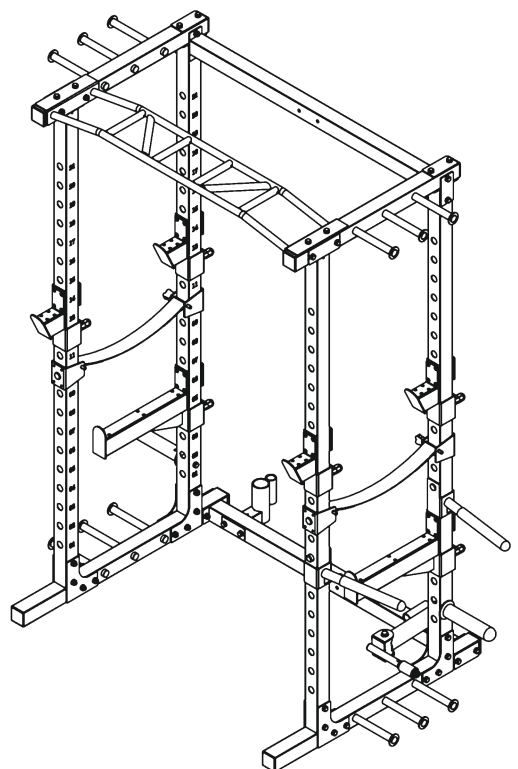

REBEL
BORN TO BE STRONG

СИЛОВАЯ РАМА REBEL-PR78

PR78

инструкция по сборке

REBEL

BORN TO BE STRONG

1	задняя опора рамы	1
2	правая опора рамы	1
3	левая опора рамы	1
4	ребро жесткости 4.0x60x120	2
5	болт M10x85	4
6	шайба ф10	8
7	гайка M10	4

REBEL

BORN TO BE STRONG

1	задняя опора рамы		1
2	правая опора рамы		1
3	левая опора рамы		1
4	ребро жесткости	4.0x60x120	2
5	болт	M10x85	4
6	шайба	ф10	8
7	гайка	M10	4

инструкция по сборке

REBEL

BORN TO BE STRONG

- | | | |
|----|---------------------------|------------|
| 6 | шайба | φ10 |
| 7 | гайка | M10 |
| 15 | болт | M 10 x 85 |
| 16 | скоба захвата | |
| 17 | захват мягкий | |
| 18 | фиксатор съемный | φ10 |
| 19 | страховочный крюк | |
| 20 | рычаг брусьев правый | |
| 21 | рычаг брусьев левый | |
| 22 | ротомодуль | |
| 23 | стакан для хранения грифа | |
| 24 | ребро жесткости | 3.0x50x110 |
| 25 | страховочный крюк длинный | |
| 26 | адаптер | |
| 27 | болт | M10x30 |

- | |
|---|
| 6 |
| 2 |
| 2 |
| 4 |
| 2 |
| 4 |
| 4 |
| 4 |
| 1 |
| 1 |
| 1 |
| 1 |
| 2 |
| 2 |
| 2 |

инструкция по сборке

REBEL

BORN TO BE STRONG

4	ребро жесткости	4.0x60x120	1
5	болт	M10x85	8
6	шайба	ф10	16
7	гайка	M10	4
28	опора блока		1
29	резиновый амортизатор		2
30	нагрузочный блок		2
31	направляющая весового стека		2
32	верхний блок стека		1
33	крюк для тяги		1
34	правая опорная труба		1
35	левая опорная труба		1