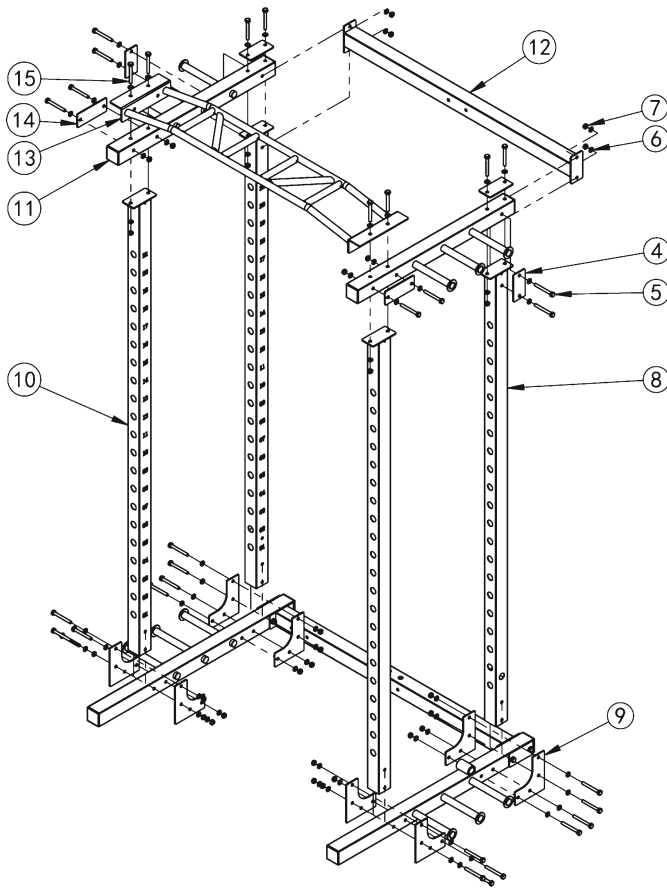

REBEL
BORN TO BE STRONG

СИЛОВАЯ РАМА REBEL-PR78

PR78

инструкция по сборке

REBEL

BORN TO BE STRONG

1	задняя опора рамы	1
2	правая опора рамы	1
3	левая опора рамы	1
4	ребро жесткости 4.0x60x120	2
5	болт M10x85	4
6	шайба ф10	8
7	гайка M10	4

REBEL

BORN TO BE STRONG

1	задняя опора рамы		1
2	правая опора рамы		1
3	левая опора рамы		1
4	ребро жесткости	4.0x60x120	2
5	болт	M10x85	4
6	шайба	ф10	8
7	гайка	M10	4

инструкция по сборке

REBEL

BORN TO BE STRONG

- | |
|---|
| 6 |
| 2 |
| 2 |
| 4 |
| 2 |
| 4 |
| 4 |
| 4 |
| 1 |
| 1 |
| 1 |
| 1 |
| 2 |
| 2 |
| 2 |

инструкция по сборке

REBEL

BORN TO BE STRONG

4	ребро жесткости	4.0x60x120	1
5	болт	M10x85	8
6	шайба	ф10	16
7	гайка	M10	4
28	опора блока		1
29	резиновый амортизатор		2
30	нагрузочный блок		2
31	направляющая весового стека		2
32	верхний блок стека		1
33	крюк для тяги		1
34	правая опорная труба		1
35	левая опорная труба		1