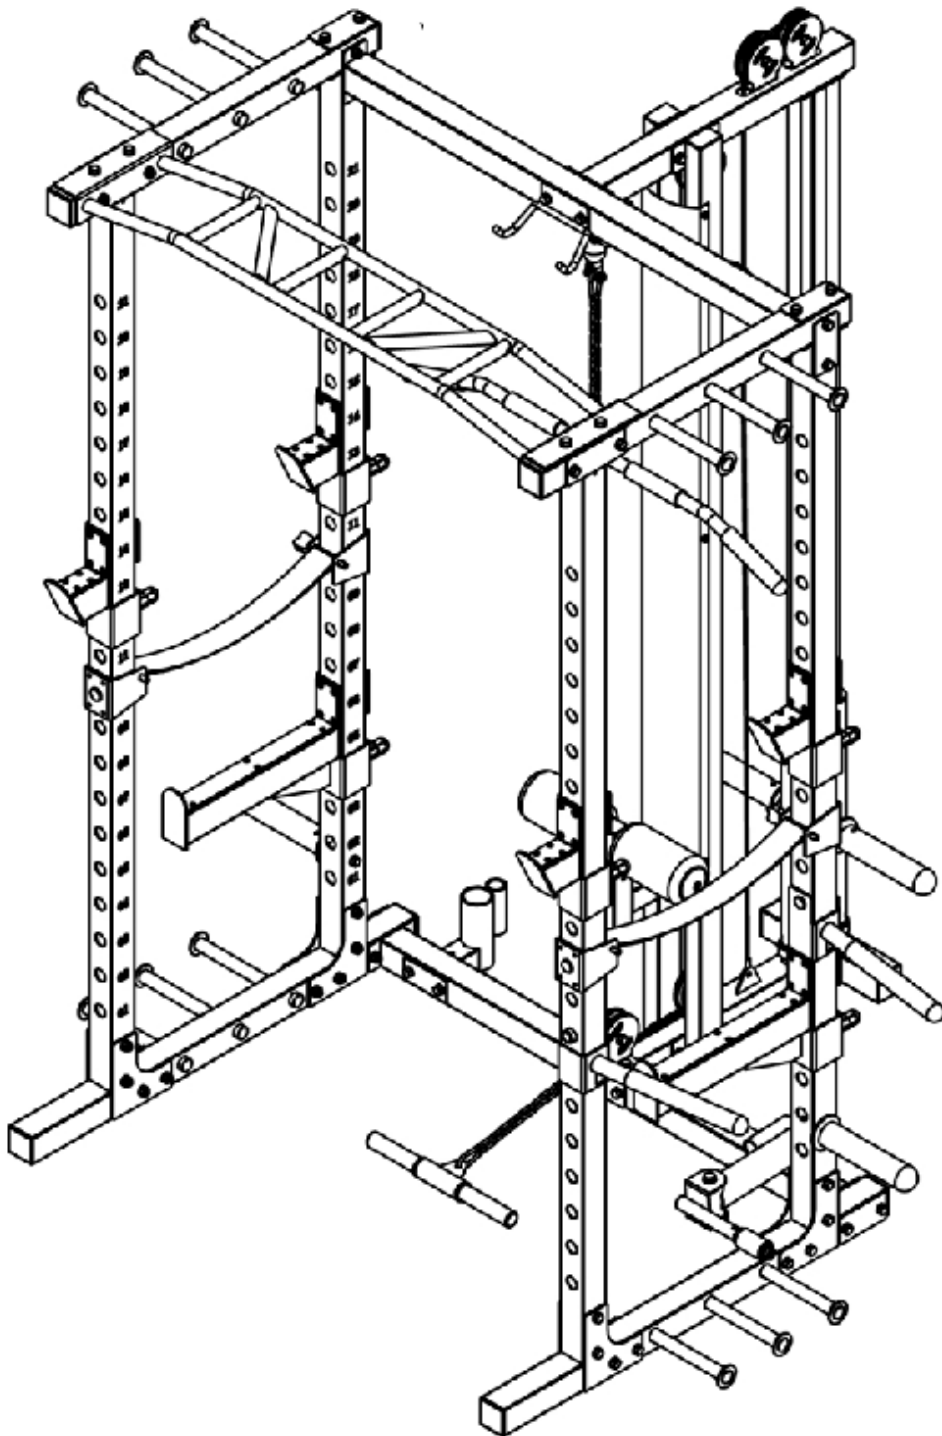

REBEL
BORN TO BE STRONG

СИЛОВАЯ РАМА REBEL-PR78

PR78

инструкция по сборке

REBEL

BORN TO BE STRONG

1	задняя опора рамы	1
2	правая опора рамы	1
3	левая опора рамы	1
4	ребро жесткости 4.0x60x120	2
5	болт M10x85	4
6	шайба ф10	8
7	гайка M10	4

REBEL

BORN TO BE STRONG

1	задняя опора рамы		1
2	правая опора рамы		1
3	левая опора рамы		1
4	ребро жесткости	4.0x60x120	2
5	болт	M10x85	4
6	шайба	ф10	8
7	гайка	M10	4

инструкция по сборке

REBEL

BORN TO BE STRONG

- | |
|---|
| 6 |
| 2 |
| 2 |
| 4 |
| 2 |
| 4 |
| 4 |
| 4 |
| 1 |
| 1 |
| 1 |
| 1 |
| 2 |
| 2 |
| 2 |

инструкция по сборке

REBEL

BORN TO BE STRONG

4	ребро жесткости	4.0x60x120	1
5	болт	M10x85	8
6	шайба	ф10	16
7	гайка	M10	4
28	опора блока		1
29	резиновый амортизатор		2
30	нагрузочный блок		2
31	направляющая весового стека		2
32	верхний блок стека		1
33	крюк для тяги		1
34	правая опорная труба		1
35	левая опорная труба		1