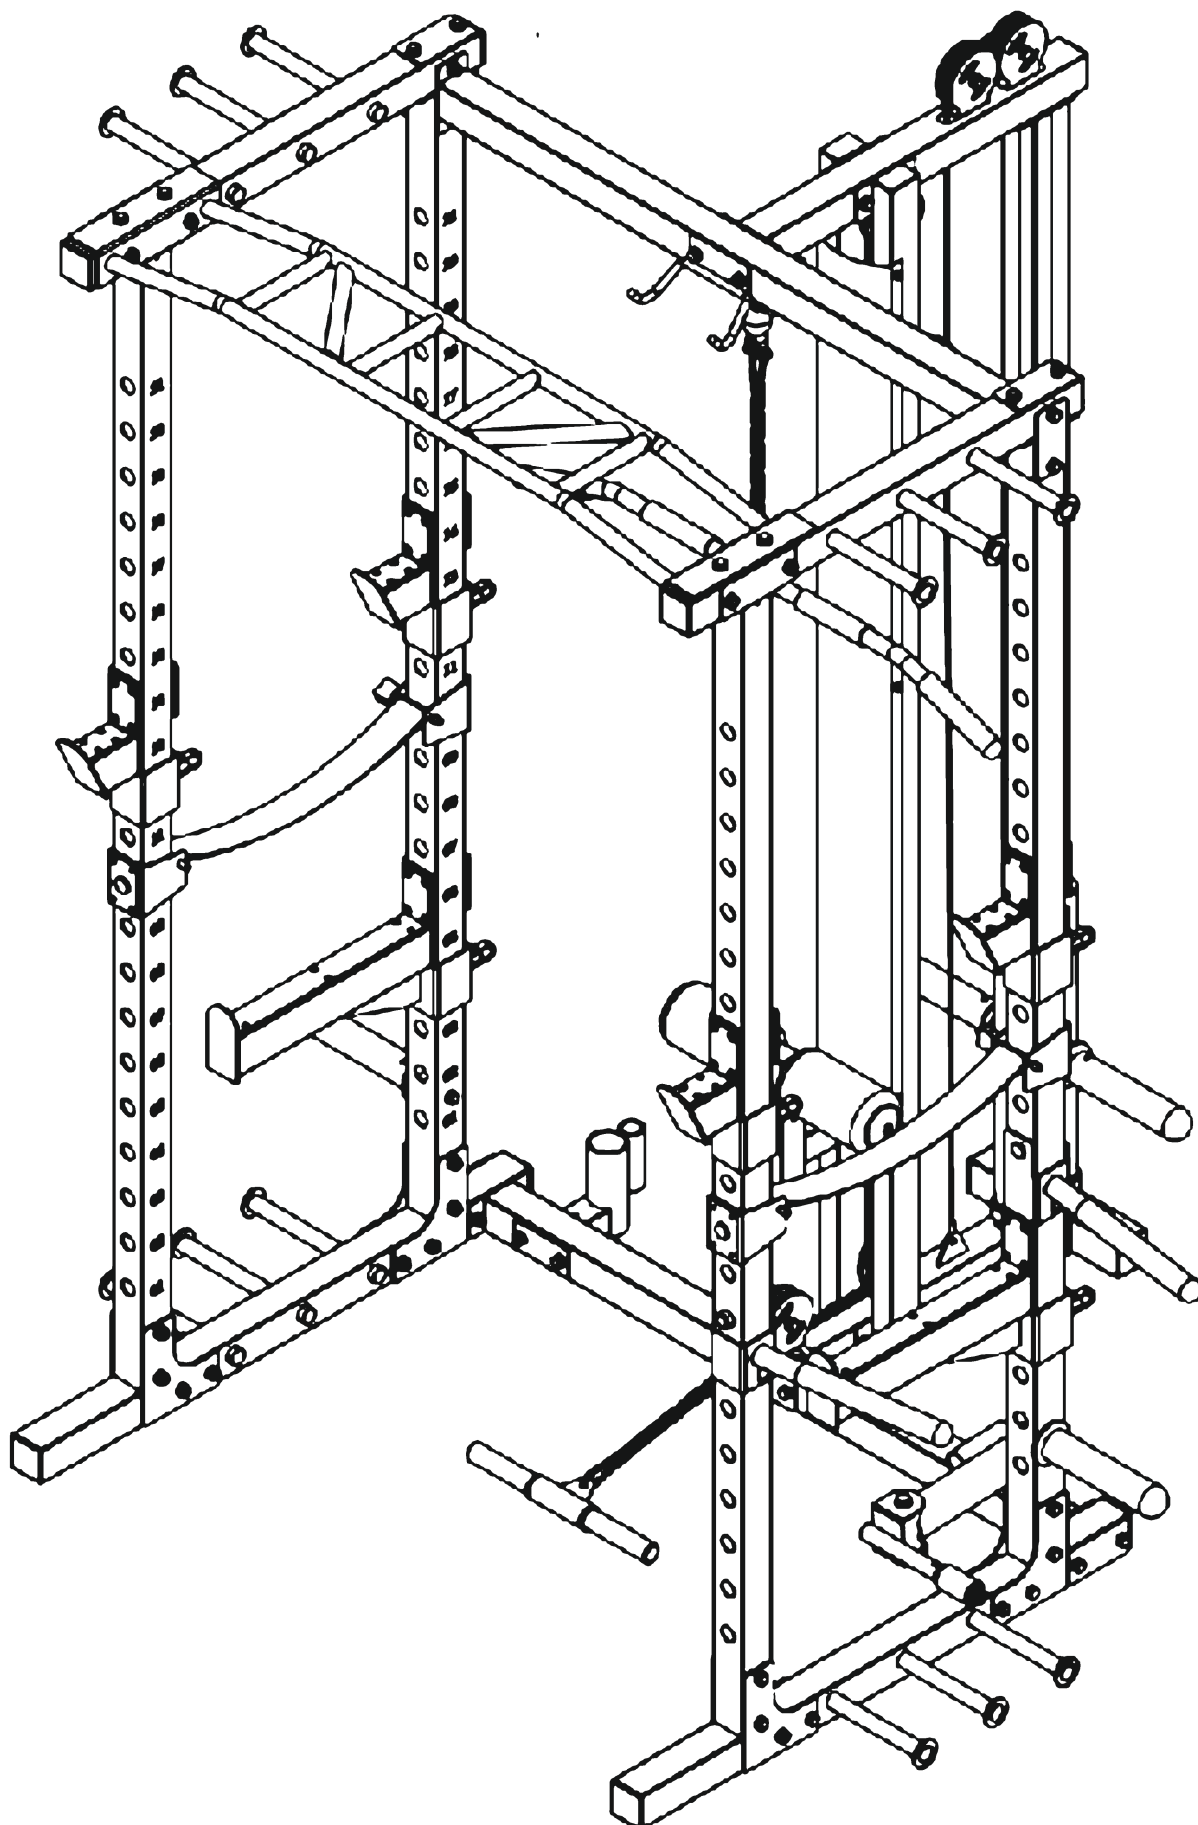

REBEL

BORN TO BE STRONG

инструкция по сборке