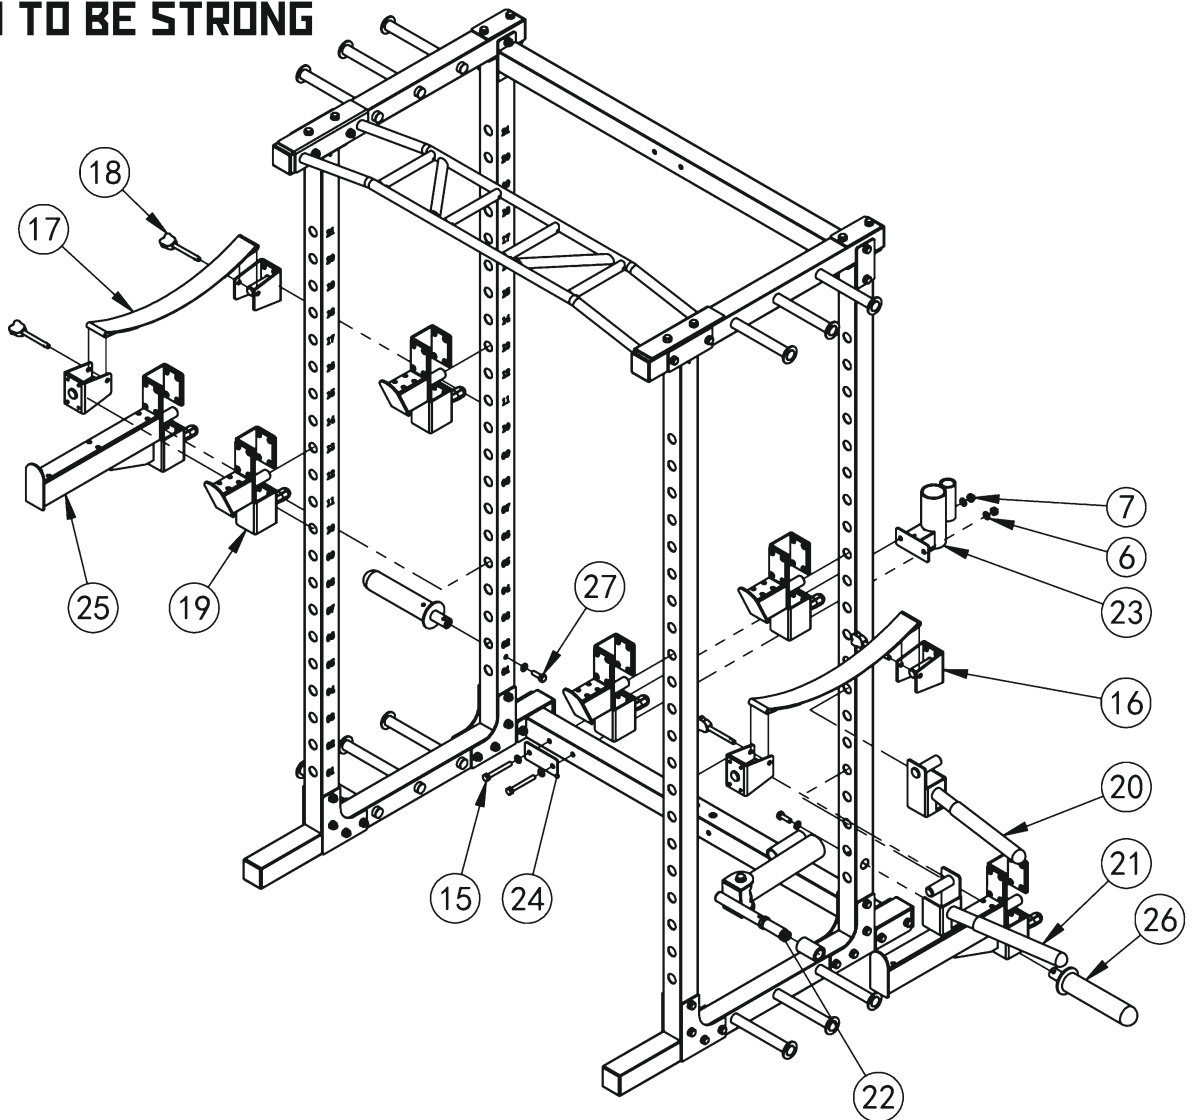

REBEL
BORN TO BE STRONG

СИЛОВАЯ РАМА REBEL-PR78

PR78

инструкция по сборке

REBEL

BORN TO BE STRONG

1	задняя опора рамы	1
2	правая опора рамы	1
3	левая опора рамы	1
4	ребро жесткости 4.0x60x120	2
5	болт M10x85	4
6	шайба ф10	8
7	гайка M10	4

REBEL

BORN TO BE STRONG

1	задняя опора рамы		1
2	правая опора рамы		1
3	левая опора рамы		1
4	ребро жесткости	4.0x60x120	2
5	болт	M10x85	4
6	шайба	ф10	8
7	гайка	M10	4

инструкция по сборке

REBEL

BORN TO BE STRONG

- | |
|---|
| 6 |
| 2 |
| 2 |
| 4 |
| 2 |
| 4 |
| 4 |
| 4 |
| 1 |
| 1 |
| 1 |
| 1 |
| 2 |
| 2 |
| 2 |

инструкция по сборке

REBEL

BORN TO BE STRONG

4	ребро жесткости	4.0x60x120	1
5	болт	M10x85	8
6	шайба	ф10	16
7	гайка	M10	4
28	опора блока		1
29	резиновый амортизатор		2
30	нагрузочный блок		2
31	направляющая весового стека		2
32	верхний блок стека		1
33	крюк для тяги		1
34	правая опорная труба		1
35	левая опорная труба		1

BORN TO BE STRONG

6	шайба	ф10	16
7	гайка	M10	8
44	трос верхней тяги		1
45	трос нижней тяги		1
46	тяга верхнего блока		1
47	тяга нижнего блока		1
48	ролик	ф95	8
49	рамка спаренного блока роликов		2
50	болт	M10x45	8